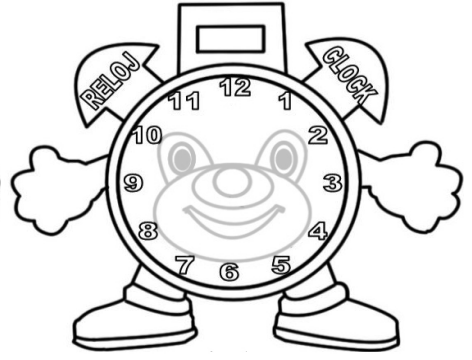

Haz las agujas de las horas de color rojo y las de los minutos de color azul.

Nombre: \_\_\_\_\_

Fecha: \_\_\_\_\_

**2 : 30**

Son las \_\_\_\_\_

**11 : 30**

Son las \_\_\_\_\_

**1 : 00**

Es la \_\_\_\_\_

**10 : 00**

Son las \_\_\_\_\_

**1 : 00**

Es la \_\_\_\_\_

**7 : 00**

Son las \_\_\_\_\_

**8 : 30**