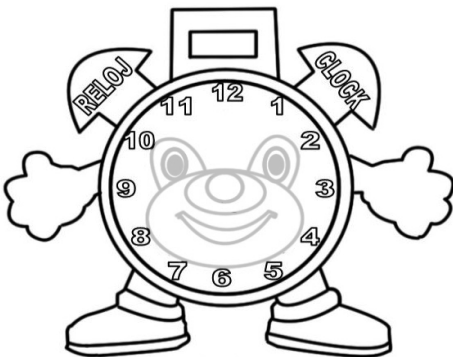

4 : 00

Son las _____