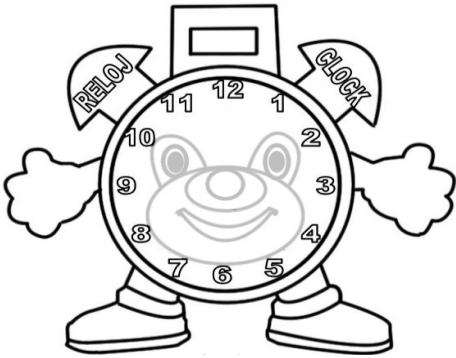

Haz las agujas de las horas de color rojo y las de los minutos de color azul.

Nombre: \_\_\_\_\_

Fecha: \_\_\_\_\_

**2 : 30**

Son las \_\_\_\_\_

**11 : 30**

Son las \_\_\_\_\_

**1 : 00**

Es la \_\_\_\_\_

**10 : 00**

Son las \_\_\_\_\_

**1 : 00**

Es la \_\_\_\_\_

**7 : 00**

Son las \_\_\_\_\_

**8 : 30**