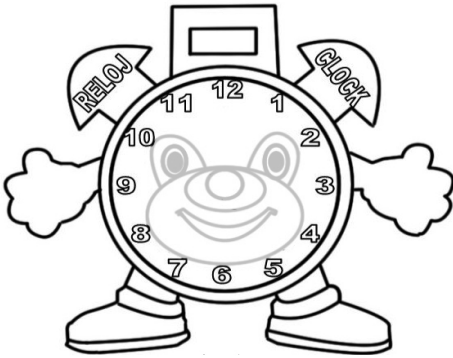

Haz las agujas de las horas de color rojo y las de los minutos de color azul.

Nombre: \_\_\_\_\_

Fecha: \_\_\_\_\_

**2 : 30**

Son las \_\_\_\_\_

**11 : 30**

Son las \_\_\_\_\_

**1 : 00**

Es la \_\_\_\_\_

**10 : 00**

Son las \_\_\_\_\_

**1 : 00**

Es la \_\_\_\_\_

**7 : 00**

Son las \_\_\_\_\_

**8 : 30**