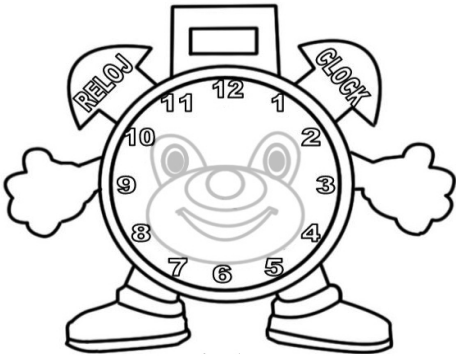

Haz las agujas de las horas de color rojo y las de los minutos de color azul.

Nombre: \_\_\_\_\_

Fecha: \_\_\_\_\_

**2 : 30**

Son las \_\_\_\_\_

**11 : 30**

Son las \_\_\_\_\_

**1 : 00**

Es la \_\_\_\_\_

**10 : 00**

Son las \_\_\_\_\_

**1 : 00**

Es la \_\_\_\_\_

**7 : 00**

Son las \_\_\_\_\_

**8 : 30**