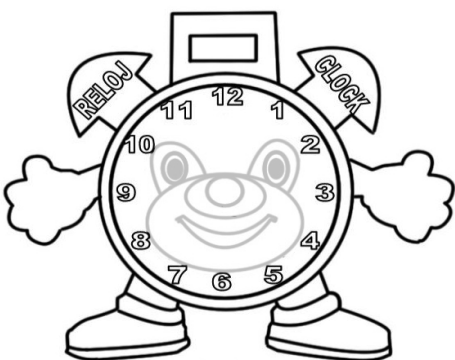

8 : 00

Son las _____