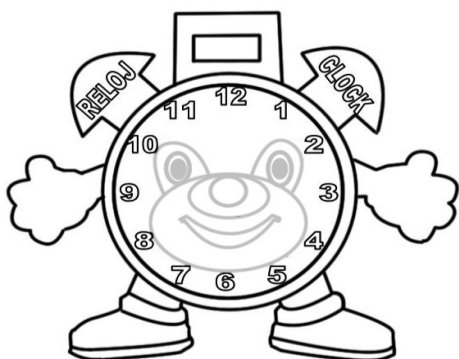

Haz las agujas de las horas de color rojo y las de los minutos de color azul.

Nombre: \_\_\_\_\_

Fecha: \_\_\_\_\_

**11 : 00**

Son las \_\_\_\_\_

**2 : 30**

Son las \_\_\_\_\_

**8 : 30**

Son las \_\_\_\_\_

**10 : 00**

Son las \_\_\_\_\_

**8 : 00**

Son las \_\_\_\_\_

**10 : 00**

Son las \_\_\_\_\_

**8 : 00**