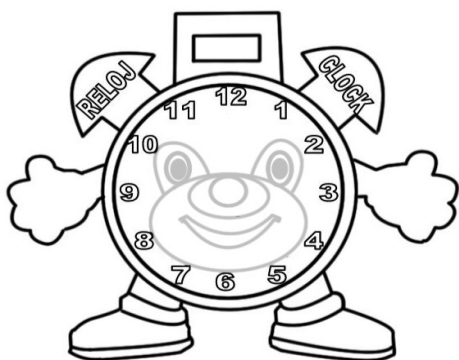

10 : 00

Son las _____