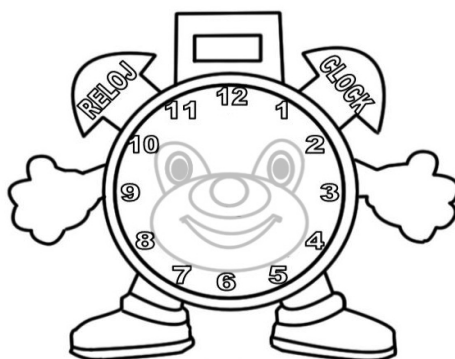

3 : 30

Son las _____