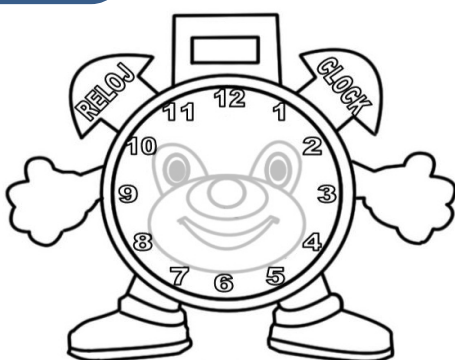

Haz las agujas de las horas de color rojo y las de los minutos de color azul.

Nombre: \_\_\_\_\_

Fecha: \_\_\_\_\_

**11 : 00**

Son las \_\_\_\_\_

**2 : 30**

Son las \_\_\_\_\_

**8 : 30**