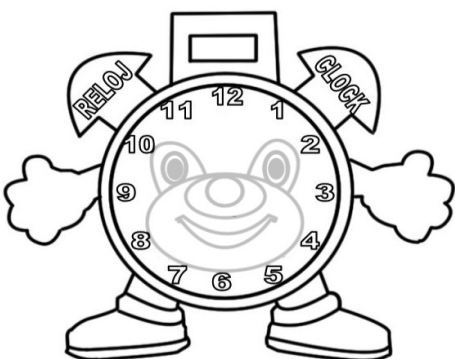

6 : 30

Son las _____