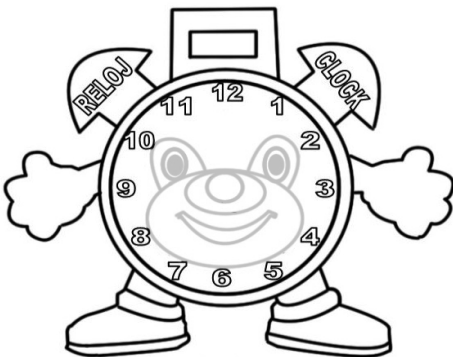

10 : 30

Son las _____