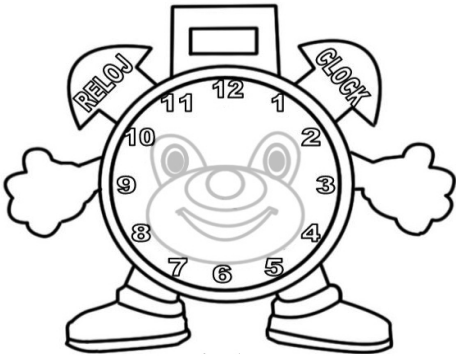

Haz las agujas de las horas de color rojo y las de los minutos de color azul.

Nombre: \_\_\_\_\_

Fecha: \_\_\_\_\_

**1 : 30**

Es la \_\_\_\_\_

**8 : 00**

Son las \_\_\_\_\_

**3 : 30**