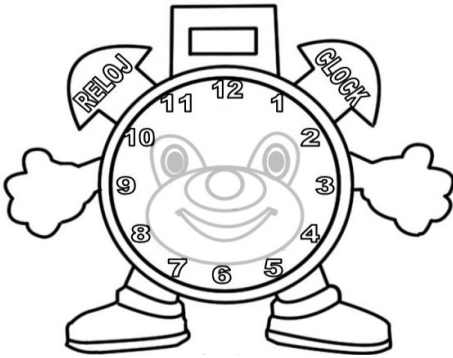

7 : 00

Son las _____