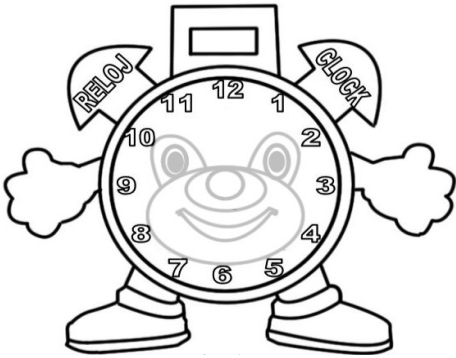

5 : 30

Son las _____