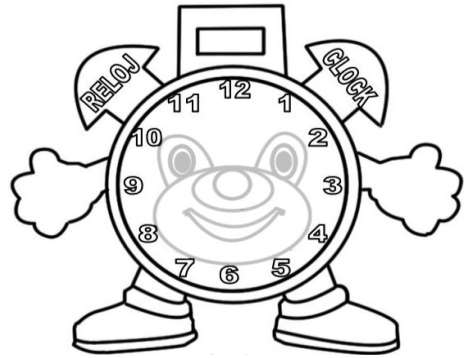

Haz las agujas de las horas de color rojo y las de los minutos de color azul.

Nombre: \_\_\_\_\_

Fecha: \_\_\_\_\_

**1 : 30**

Es la \_\_\_\_\_

**8 : 00**

Son las \_\_\_\_\_

**3 : 30**

Son las \_\_\_\_\_

**5 : 30**

Son las \_\_\_\_\_

**7 : 00**

Son las \_\_\_\_\_

**8 : 30**

Son las \_\_\_\_\_

**5 : 30**